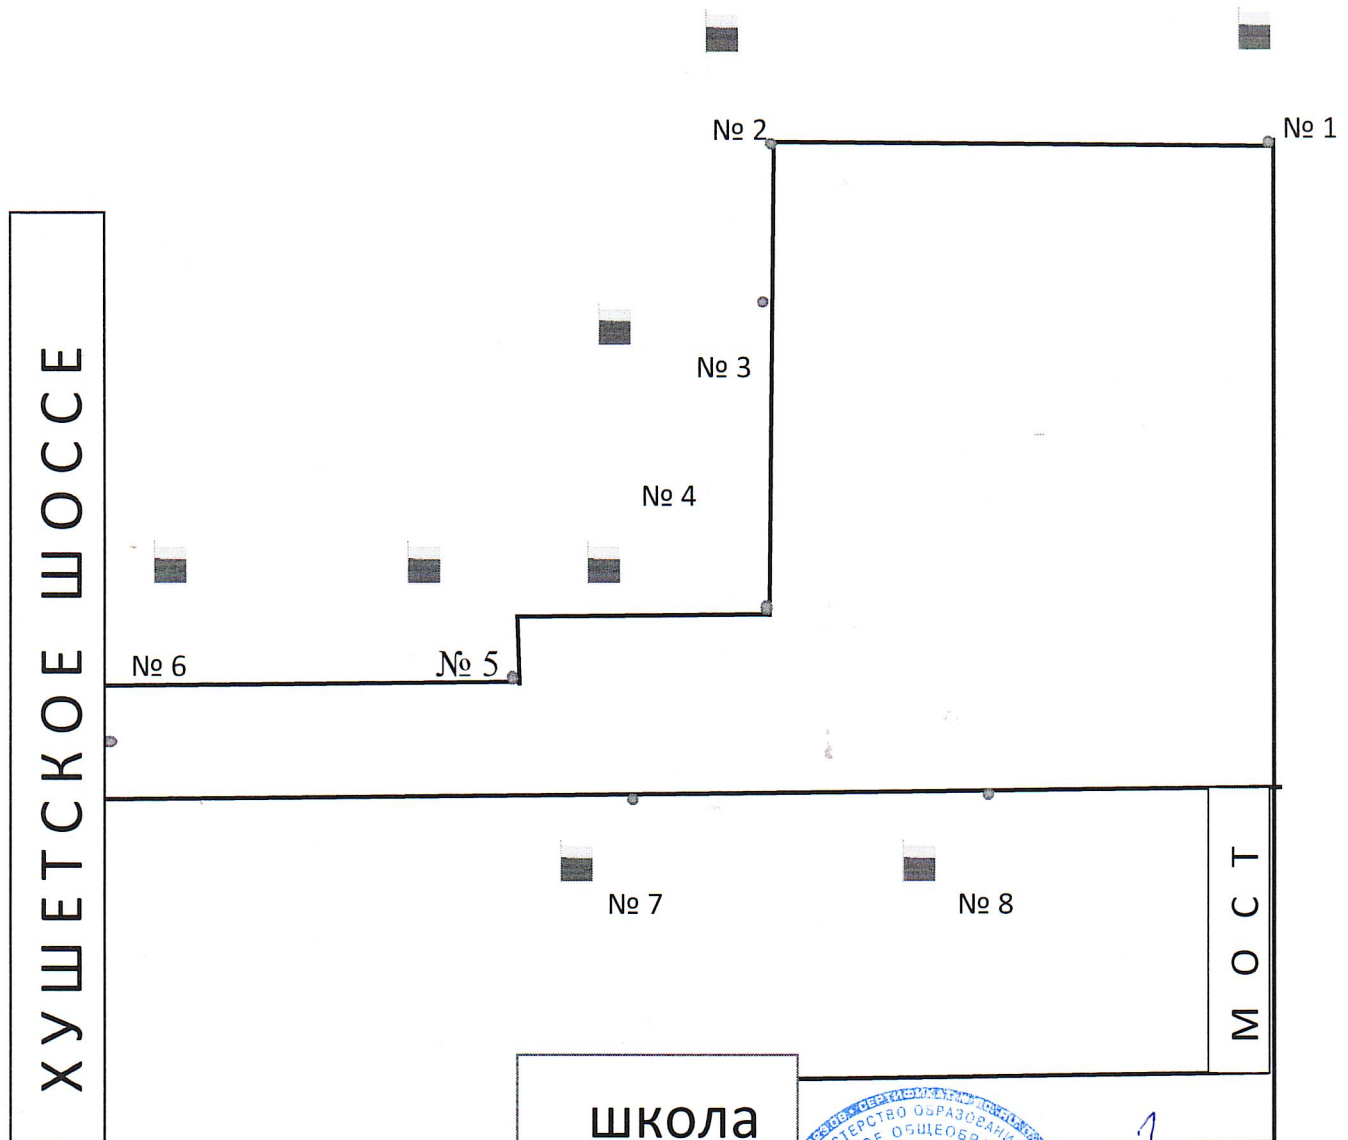

Маршрут 1

в школу МБОУ «СОШ №57 имени А. С. Суханова»

- остановка № 1 угол ул. Энергетиков – ул. Энгельса, время 7.20
- остановка № 2 промежуточная угол ул. Энгельса – ул. Кузнечной, время 7.23
- остановка № 3 ул. Кузнечная, д. 29, время 7.25
- остановка № 4 промежуточная угол ул. Кузнечной – ул. Амаева, время 7.27
- остановка № 5 угол ул. Амаева – ул. 6 - ой Тюльпанной, время 7.30
- остановка № 6 конечная ул. 6 – я Тюльпанная (магазин 777), время 7.35
- остановка № 7 промежуточная остановка общественного транспорта по ул. Амаева, время 7.37
- остановка № 8 магазин «Оливье», время 7.40

Утверждено
время 3.6
Алибулатова
И.И.И.

Маршрут 2

в школу МБОУ «СОШ №57 имени А. С. Суханова»

- остановка № 1 угол ул. Энергетиков – ул. Энгельса, время 7.50
- остановка № 2 промежуточная угол ул. Энгельса – ул. Кузнечной, время 7.53
- остановка № 3 ул. Кузнечная, д. 29, время 7.55
- остановка № 4 промежуточная угол ул. Кузнечной – ул. Амаева, время 7.57
- остановка № 5 угол ул. Амаева – ул. 6 - ой Тюльпанной, время 8.00
- остановка № 6 конечная ул. 6 – я Тюльпанная (магазин 777), время 8.05
- остановка № 7 остановка общественного транспорта по ул. Амаева, время 8.10
- остановка № 8 магазин «Оливье», время 8.15